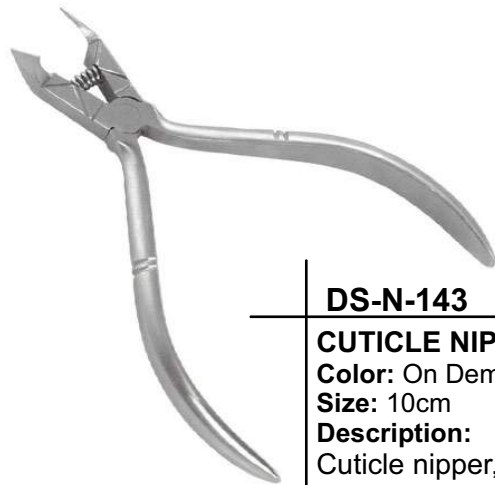

**CUTICLE NIPPER**

**Color:** On Demand

**Size:** 10cm

**Description:**

Cuticle nipper,

# CUTICLE NIPPERS

**DS-N-143**

**CUTICLE NIPPER**

**Color:** On Demand

**Size:** 10cm

**Description:**

Cuticle nipper,  
Regular Handle

**DS-N-144**