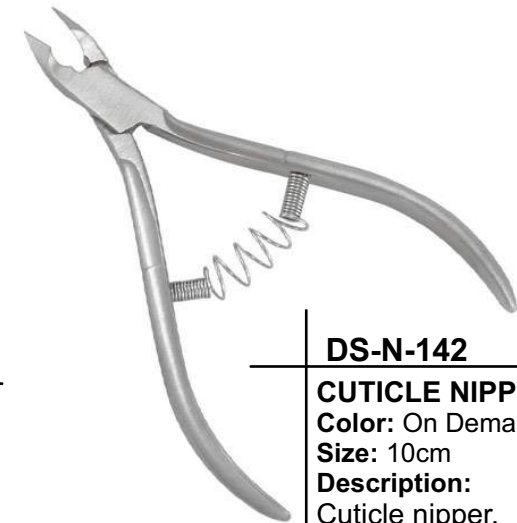

Cuticle nipper,

**DS-N-141**

**CUTICLE NIPPER**

**Color:** On Demand

**Size:** 10cm

**Description:**

Cuticle nipper,

**DS-N-142**

**CUTICLE NIPPER**

**Color:** On Demand

**Size:** 10cm

**Description:**

Cuticle nipper,