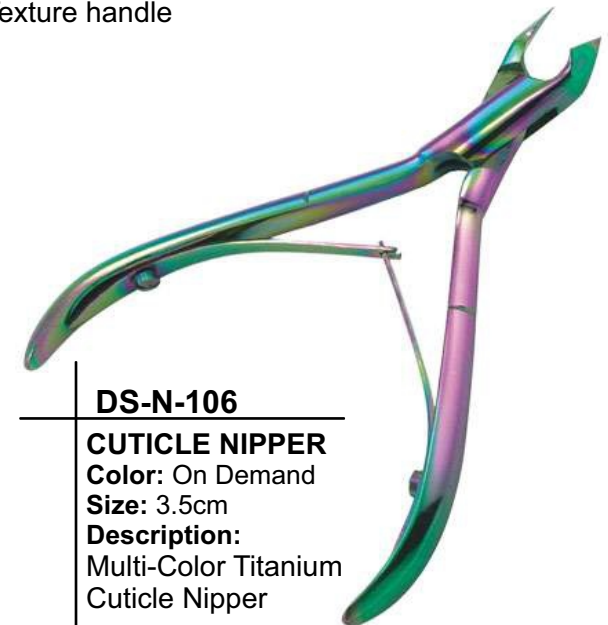

### CUTICLE NIPPER

**Color:** On Demand

**Size:** 12.5cm

**Description:**

Cuticle nipper, Lap Joint  
Wire Spring

### CUTICLE NIPPER

**Color:** On Demand

**Size:** 11cm

**Description:**

Double Spring  
Plain Handle