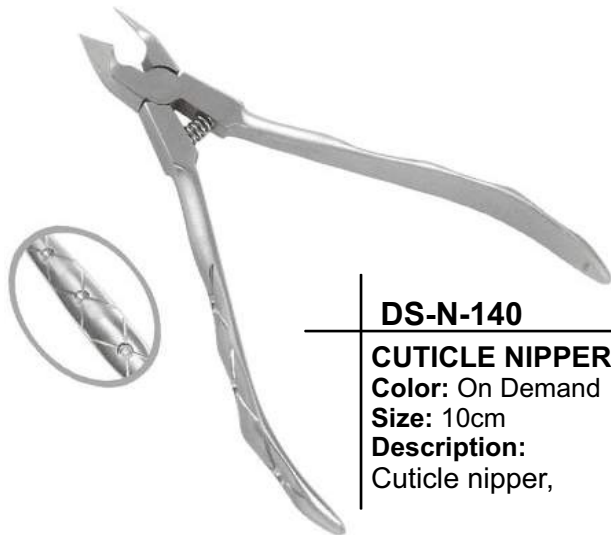

**CUTICLE NIPPER**

**Color:** On Demand

**Size:** 10cm

**Description:**

Cuticle nipper,  
Double Spring,  
Texture Handle

**DS-N-139**

**CUTICLE NIPPER**

**Color:** On Demand

**Size:** 10cm

**Description:**

Cuticle nipper,  
Double Spring

**DS-N-140**

**CUTICLE NIPPER**

**Color:** On Demand

**Size:** 10cm

**Description:**