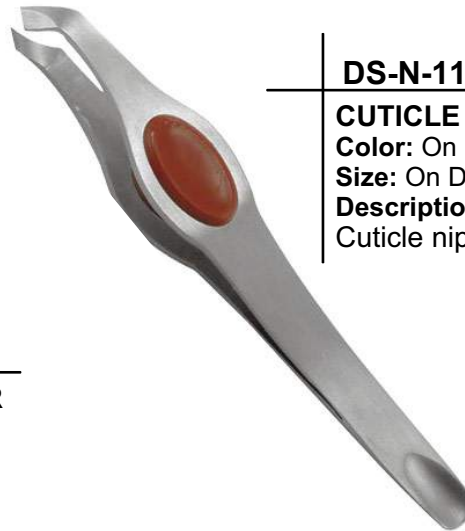

# CUTICLE NIPPERS

**DS-N-113**

**CUTICLE NIPPER**

**Color:** On Demand

**Size:** On Demand

**Description:**

Cuticle nipper,  
Double Spring,  
Texture Handle

**DS-N-114**