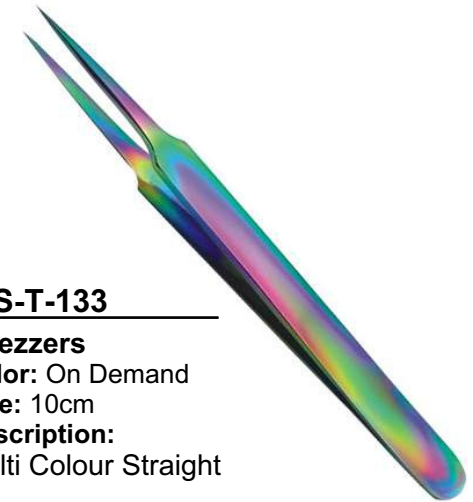

## DS-T-133

**Tweezers**

**Color:** On Demand

**Size:** 10cm

**Description:**

Multi Colour Straight