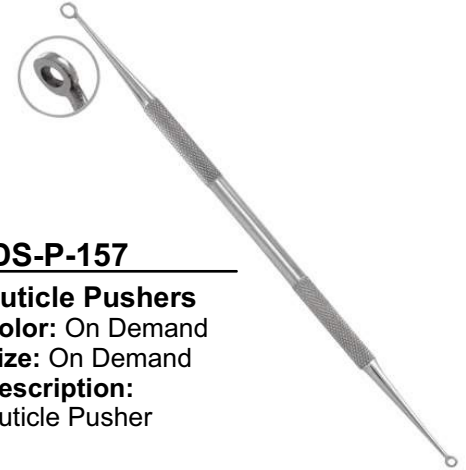

# CUTICLE PUSHERS

**DS-P-155**

**Cuticle Pushers**  
**Color:** On Demand  
**Size:** On Demand  
**Description:**  
Cuticle Pusher

**DS-P-156**

**Cuticle Pushers**  
**Color:** On Demand  
**Size:** On Demand  
**Description:**  
Cuticle Pusher